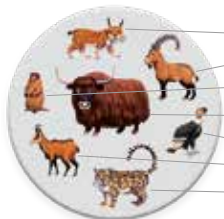

Ladovec

Savana

Oceán

Hory

Džungľa

Les

Púšť

- Otočte jednotlivé karty životných prostredí, aby ste objavili, aké zvieratá tam žijú:

Ľadovec

Tučniak cisársky
Zajac polárny
Tuleň
Ľadový medveď
Vlk arktický
Belaňa tundrová
Mrož

Púšť

Púštny chrobák
Vretenica rožkatá
Škorpión
Kojot
Tarbík
Dromedár
Fenek ušatý

Hory

Jež
Sova
Zajac
Jeleň
Diviak
Veverička
Medveď hnedý

Džungľa

Leňoch
Piraňa
Boa (Velhad americký)
Čierny panter
Tukan
Gorila
Koralovec

Hory

- Rys
- Kozorožec
- Svišť
- Jak
- Kondor andský
- Kamzík
- Leopard snežný

Savana

- Lev
- Zebra
- Gazela
- Žirafa
- Slon
- Pavián
- Krokodíl

Oceán

- Korytnačka morská
- Delfín
- Hviezdica
- Vráskavec obrovský
- Chobotnica
- Morský koník
- Žralok biely

- Všimnite si 5 farebných kruhov na herných loto doskách.

Jednotlivé farby sa zhodujú s príslušnými životnými prostrediami.