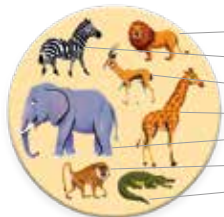

Ladovec

Savana

Oceán

Hory

Džungľa

Les

Púšť

- Otočte jednotlivé karty životných prostredí, aby ste objavili, aké zvieratá tam žijú:

Ľadovec

Tučniak cisársky
Zajac polárny
Tuleň
Ľadový medveď
Vlk arktický
Belaňa tundrová
Mrož

Púšť

Púštny chrobák
Vretenica rožkatá
Škorpión
Kojot
Tarbík
Dromedár
Fenek ušatý

Hory

Jež
Sova
Zajac
Jeleň
Diviak
Veverička
Medveď hnedý

Džungľa

Leňoch
Piraňa
Boa (Velhad americký)
Čierny panter
Tukan
Gorila
Koralovec

Hory

- Rys
- Kozorožec
- Svišť
- Jak
- Kondor andský
- Kamzík
- Leopard snežný

Savana

- Lev
- Zebra
- Gazela
- Žirafa
- Slon
- Pavián
- Krokodíl

Oceán

- Korytnačka morská
- Delfín
- Hviezdica
- Vráskavec obrovský
- Chobotnica
- Morský koník
- Žralok biely

- Všimnite si 5 farebných kruhov na herných loto doskách.

Jednotlivé farby sa zhodujú s príslušnými životnými prostrediami.