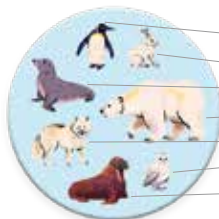

- Otočte jednotlivé karty životných prostredí, aby ste objavili, aké zvieratá tam žijú:

Ľadovec

Tučniak cisársky
Zajac polárny
Tuleň
Ľadový medveď
Vlk arktický
Belaňa tundrová
Mrož