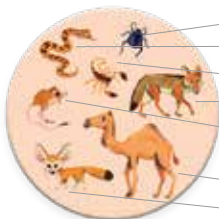

Obsah

x 6

x 49

x 7

x 1

Obsah: 6 herných dosiek na loto, 49 žetónov, 7 kariet životných prostredí, 1 látkové vrečko.

Cieľ hry: Prvý zaplniť svoju hernú dosku príslušnými dielmi.

Príprava hry: Všimnite si farbu rámu jednotlivých kariet životných prostredí:

Ladovec

Savana

Oceán

Hory

Džungľa

Les

Púšť

- Otočte jednotlivé karty životných prostredí, aby ste objavili, aké zvieratá tam žijú:

Ľadovec

Tučniak cisársky
Zajac polárny
Tuleň
Ľadový medveď
Vlk arktický
Belaňa tundrová
Mrož

Púšť

Púštny chrobák
Vretenica rožkatá
Škorpión
Kojot
Tarbík
Dromedár
Fenek ušatý

Hory

Jež
Sova
Zajac
Jeleň
Diviak
Veverička
Medveď hnedý

Oceán

- Korytnačka morská
- Delfín
- Hviezdica
- Vráskavec obrovský
- Chobotnica
- Morský koník
- Žralok biely

- Všimnite si 5 farebných kruhov na herných loto doskách.

Jednotlivé farby sa zhodujú s príslušnými životnými prostrediami.