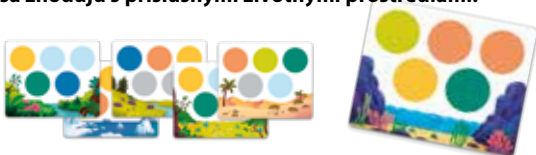

Oceán

- Korytnačka morská
- Delfín
- Hviezdica
- Vráskavec obrovský
- Chobotnica
- Morský koník
- Žralok biely

- Všimnite si 5 farebných kruhov na herných loto doskách.

Jednotlivé farby sa zhodujú s príslušnými životnými prostrediami.

Príprava hry:

Každý hráč si vyberie 1 loto dosku a položí ju pred seba.

Doprostred stola pripravte 7 kariet ročných období otočených obrázkom nahor a plátené vrecko so 49 žetónmi.

**Postup hry:**

- Hru začne najmladší hráč a vytiahne z vrečka žetón.
- Snaží sa určiť životné prostredie, ku ktorému prislúcha ilustrácia zvieratka na žetóne.