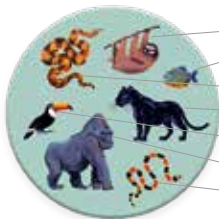

Ladovec

Savana

Oceán

Hory

Džungľa

Les

Púšť

- Otočte jednotlivé karty životných prostredí, aby ste objavili, aké zvieratá tam žijú:

Ľadovec

Tučniak cisársky
Zajac polárny
Tuleň
Ľadový medveď
Vlk arktický
Belaňa tundrová
Mrož

Púšť

Púštny chrobák
Vretenica rožkatá
Škorpión
Kojot
Tarbík
Dromedár
Fenek ušatý

Hory

Jež
Sova
Zajac
Jeleň
Diviak
Veverička
Medveď hnedý

Džungľa

Leňoch
Piraňa
Boa (Velhad americký)
Čierny panter
Tukan
Gorila
Koralovec

Hory

- Rys
- Kozorožec
- Svišť
- Jak
- Kondor andský
- Kamzík
- Leopard snežný

Savana

- Lev
- Zebra
- Gazela
- Žirafa
- Slon
- Pavián
- Krokodíl

Oceán

- Korytnačka morská
- Delfín
- Hviezdica
- Vráskavec obrovský
- Chobotnica
- Morský koník
- Žralok biely

- Všimnite si 5 farebných kruhov na herných loto doskách.

Jednotlivé farby sa zhodujú s príslušnými životnými prostrediami.