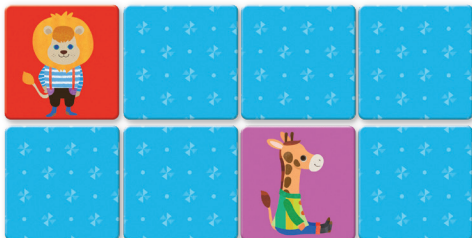

**PEXESO****Pamäťová hra s hľadaním príslušných obrázkov****Pre 1 a viac hráčov - 32 kartičiek**

Cieľom hry je hľadať dvojice.

Všetky kartičky položte otočené lícom nadol doprostred stola.

Začínajúci hráč otočí 2 ľubovoľné kartičky, tak aby ich videli aj ostatní, a položí ich naspäť. Nasledujúci hráč tiež otočí 2 kartičky.

Keď hráč otočí 2 kartičky tvoriace pár, získa ich a položí pred seba. Následne otočí ďalšie 2 kartičky, atď.

Keď hráči pozbierajú všetky kartičky, je víťazom ten, kto má najviac kartičiek.

**BINGO****Zbieracia hra s prirad'ovaním príslušných obrázkov****Pre 2 až 4 hráčov – 4 herné dosky, 24 žetónov, 1 ruletka**

Každý hráč si vyberie 1 hernú dosku, ktorú položí pred seba.

Žetóny a ruletku položte doprostred stola.

Hru začne najmladší hráč: zatočí ruletkou. Zoberie si žetón zhodný s obrázkom na ruletke a položí si ho na hernú dosku.