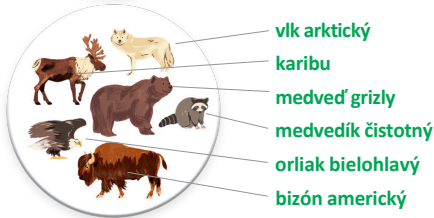

### Obsah

x 6

x 36

x 6

x 1

**Obsah:** 6 herných dosiek na loto, 36 žetónov s ilustráciami zvierat, 6 kariet s ilustráciami svetadielov, 1 látkové vrečko.

**Cieľ hry:** Prvý zaplniť svoju hernú dosku príslušnými dielmi.

**Príprava hry:** Všimnite si farbu rámu jednotlivých kariet svetadielov:

Afrika

Severná Amerika

Južná Amerika

Oceánia

Európa

Ázia

- Otočte jednotlivé karty svetadielov, aby ste objavili, aké zvieratá tam žijú:

- Všimnite si 5 farebných kruhov na herných loto doskách.  
**Jednotlivé farby sa zhodujú s príslušnými svetadielmi.**