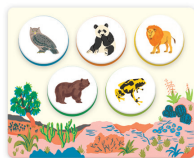

- Vyberie kartu svetadielu a otočí ju.
- **Keď vybral správne**, objaví zvieratá na rubovej strane karty. Hráč si položí žetón so zvieratkom na kruh príslušnej farby na svojej loto doske.
- **Keď na hernej doske nemá kruh farby svetadielu, na ktorom zvieratá žije**, vráti žetón späť do vrečka. Nasleduje protihráč.
- **Keď vybral nesprávne**, nenájde zvieratá na rubovej strane karty. Hráč vráti žetón späť do vrečka. Nasleduje protihráč.

Hráč, ktorý prvý zaplní svoju loto dosku žetónmi, je víťaz.