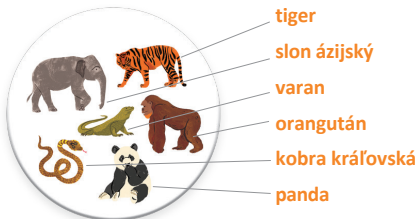

### Obsah

x 6

x 36

x 6

x 1

**Obsah:** 6 herných dosiek na loto, 36 žetónov s ilustráciami zvierat, 6 kariet s ilustráciami svetadielov, 1 látkové vrečko.

**Cieľ hry:** Prvý zaplniť svoju hernú dosku príslušnými dielmi.

**Príprava hry:** Všimnite si farbu rámu jednotlivých kariet svetadielov:

Afrika

Severná Amerika

Južná Amerika

Oceánia

Európa

Ázia

- Otočte jednotlivé karty svetadielov, aby ste objavili, aké zvieratá tam žijú:

- Všimnite si 5 farebných kruhov na herných loto doskách.  
**Jednotlivé farby sa zhodujú s príslušnými svetadielmi.**

## Postup hry:

- Hru začne najmladší hráč a vytiahne z vrečka žetón s ilustráciou zvieratá.
- Snaží sa určiť svetadiel, na ktorom zvieratá žije.

- Vyberie kartu svetadielu a otočí ju.
- **Keď vybral správne**, objaví zvieratá na rubovej strane karty. Hráč si položí žetón so zvieratkom na kruh príslušnej farby na svojej loto doske.
- **Keď na hernej doske nemá kruh farby svetadielu, na ktorom zvieratá žije**, vráti žetón späť do vrečka. Nasleduje protihráč.
- **Keď vybral nesprávne**, nenájde zvieratá na rubovej strane karty. Hráč vráti žetón späť do vrečka. Nasleduje protihráč.